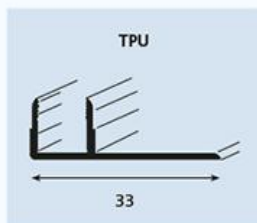

Compreso di base in plastica, disponibile nel colore alluminio satinato e in tutti i **decori** dei pavimenti.

cod. **E02/C7**
Terminale per Laminato

cod. **E02/C4**
Terminale per LVT

cod. **E02/G4**
Per Scale per Laminato

cod. **E02/Z1**
Dilatazione per Laminato

cod. **E02/Z4**
Dilatazione per LVT

cod. **E02/S9**
Perimetrale per Laminato

cod. **E02/S4**
Perimetrale per LVT

cod. **E02/TPU**
Base per Laminato
per spessori da mm. 6,5 a 9,5